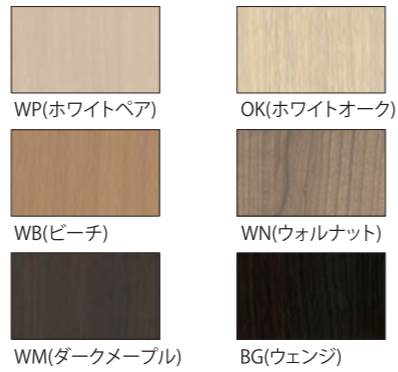

Vcube⁺

FIVRIDGE PANEL

2010.07

COLOR

MFC 木目

MFC 単色

* ■■■色の棚板は固定棚の位置を示しています。
 * 品番の■■■▲▲部分にはカラー品番が入ります。
 * ▲▲は背板カラーになります。
 * ()は消費税抜価格です。

パネル	H2004	H2324
W600		
D19	PFP-6020-■■■ ¥44,100 (¥42,000)	PFP-6024-■■■ ¥50,400 (¥48,000)